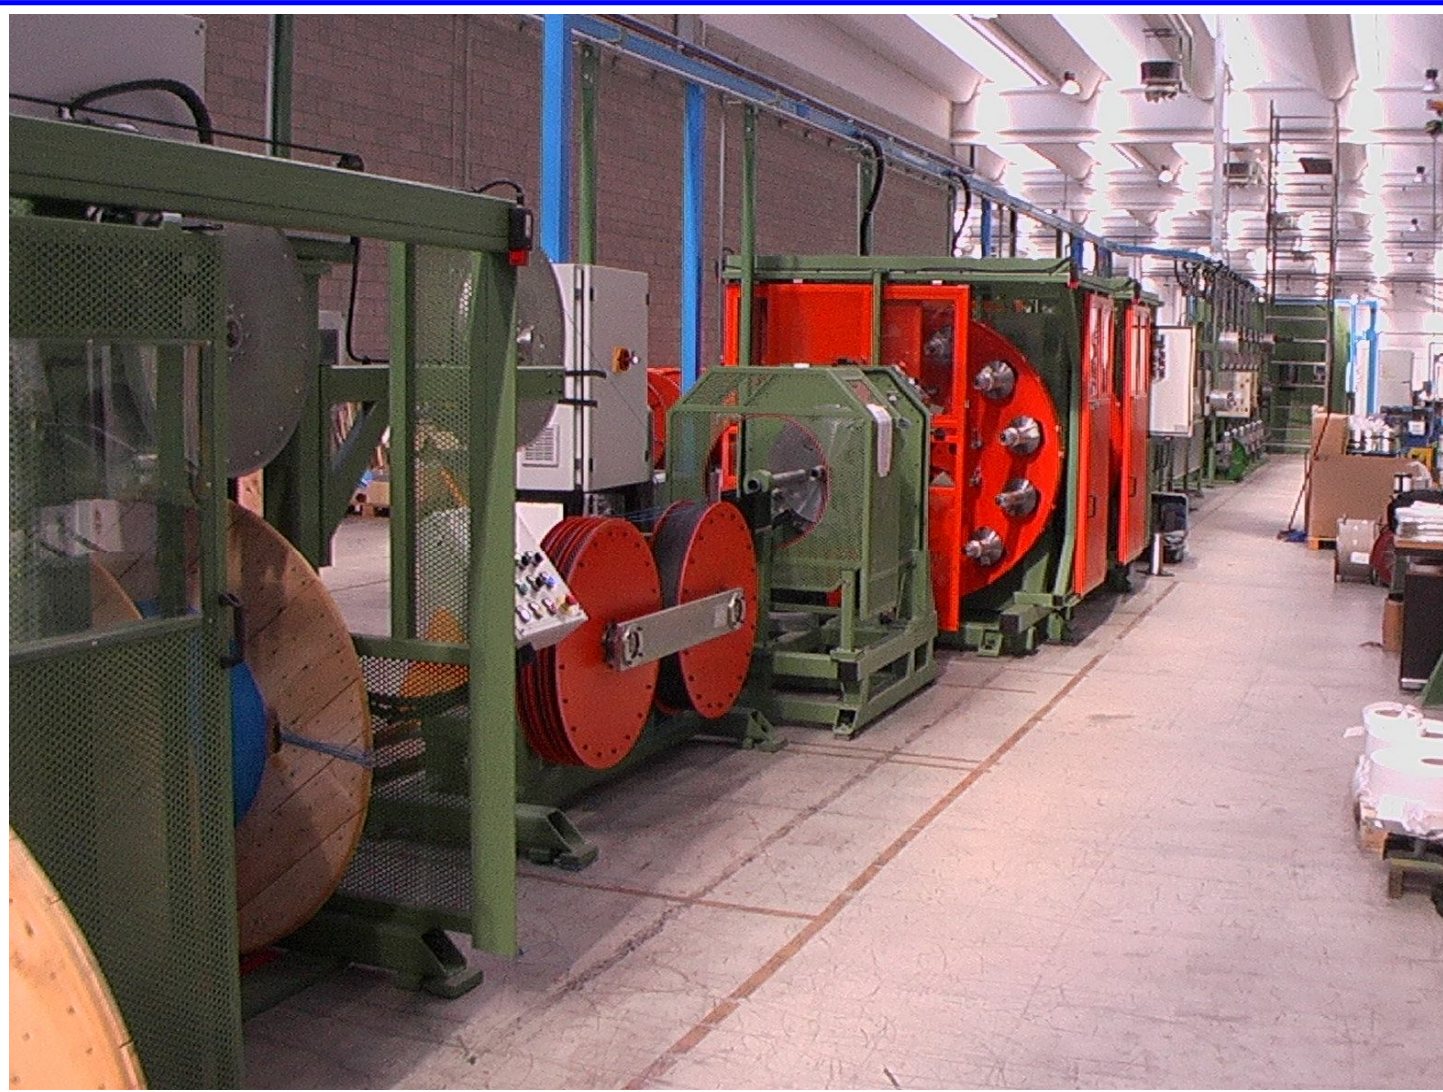

## REUNIDORA "S-Z" F. O.

**Tipo de línea adecuada para el reunido con paso alterno S-Z, de cables de fibra óptica, formados por un tubo loose o fibra tight.**

**Posibilidad de reunir también con doble corona hasta 19 elementos. (1+6+12)**

**La línea de cablear puede ser equipada con una apantalladora para Kevlar/Vetro con plastos de encintado concéntricos.**

**La tensión de tiro que permite el producto está garantizada a través un captan de tiro en goma de 900 mm.**